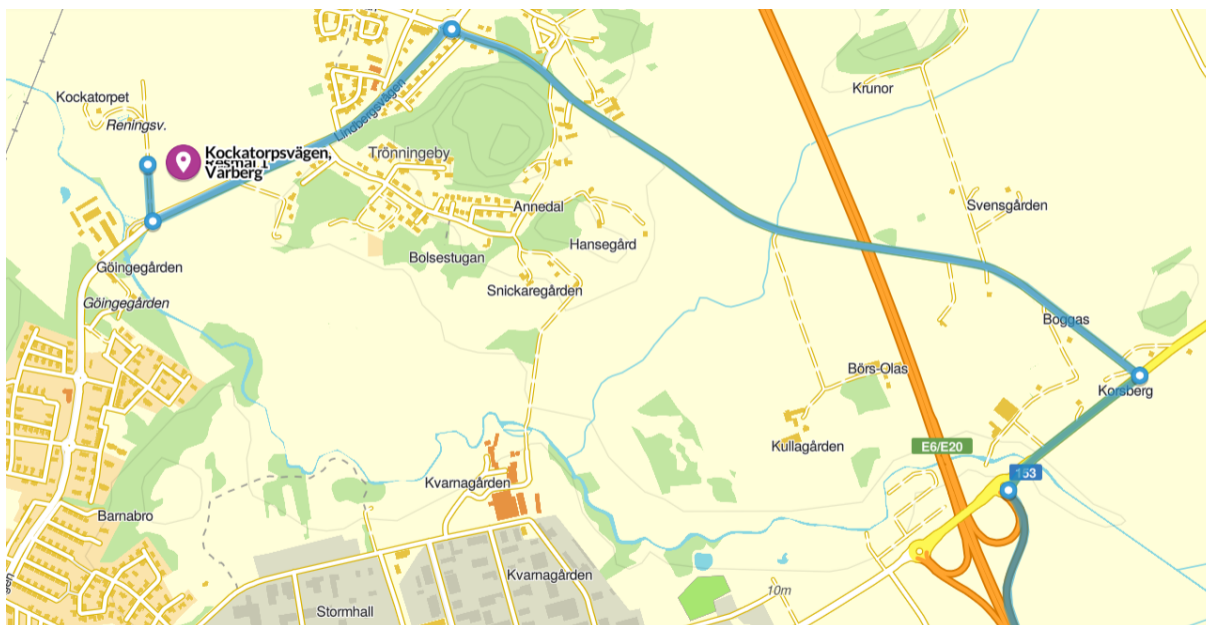

## Vägbeskrivning Tresteget Trönninge idrottscentrum

Adressen är Kockatorpsvägen 3 och hittas på t ex [hitta.se](http://hitta.se) och [eniro.se](http://eniro.se). Ingången finns på vänstersidan sett från "stora parkeringen".

### Norrifrån

Ta avfarten 55 mot Västervägen/väg 41 till Varberg N, kör 457 m  
I rondellen, ta första avfarten på Västervägen/väg 41 mot Varberg, kör 194 m  
I rondellen, ta andra avfarten på Västervägen/väg 41, kör 2,4 km  
I Lindhovsrondellen, ta tredje avfarten på Pilgatan, kör 1,5 km  
I rondellen, ta första avfarten in på Lindbergsvägen  
I rondellen, ta första avfarten vid skylt "Trönninge skola, Tresteget idrottscentrum"

### Söderifrån, alternativ 1:

Ta avfarten 54 mot Trafikplats Varberg centrum/väg 153 till Värnamo, kör 467 m  
 I rondellen, ta första avfarten på Värnamovägen/väg 153 mot Värnamo, kör 491 m  
 Sväng till vänster, kör 2,2 km  
 I rondellen, ta tredje avfarten på Lindbergsvägen  
 I rondellen, ta första avfarten vid skylt "Trönninge skola, Tresteget idrottscentrum"

### Söderifrån, alternativ 2:

Ta avfarten 54 mot Trafikplats Varberg centrum/väg 153 till Varberg, kör 467 m  
 I rondellen, ta andra avfarten på Värnamovägen/väg 153 mot Varberg, kör 339 m  
 I rondellen, ta första avfarten på Värnamovägen/väg 153 mot Varberg, kör 1,5 km  
 I rondellen, ta andra avfarten på Värnamovägen/väg 153  
 I rondellen, ta första avfarten på Lindbergsvägen, kör 840 m  
 I rondellen, ta andra avfarten på Lindbergsvägen, kör 204 m  
 I rondellen, ta andra avfarten på Lindbergsvägen, kör 546 m  
 I rondellen, sväng vänster vid skylt "Trönninge skola, Tresteget idrottscentrum"