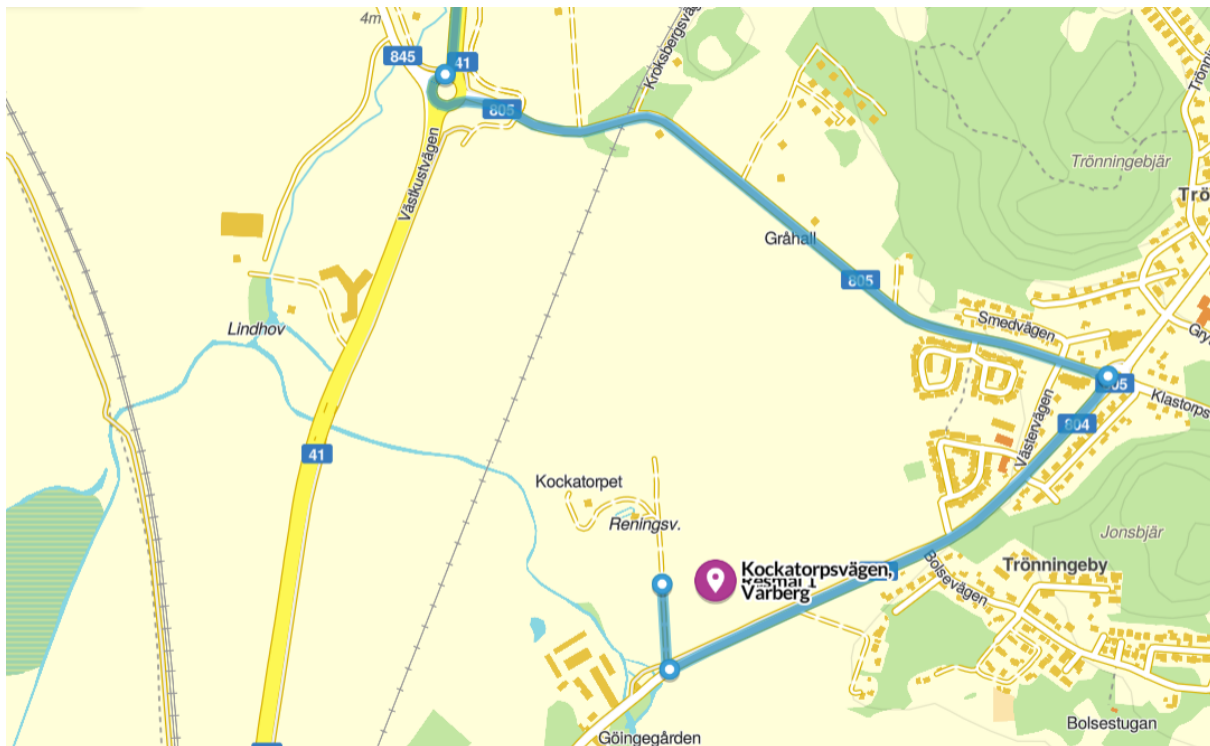

## Vägbeskrivning Tresteget Trönninge idrottscentrum

Adressen är Kockatorpsvägen 3 och hittas på t ex [hitta.se](http://hitta.se) och [eniro.se](http://eniro.se). Ingången finns på vänstersidan sett från "stora parkeringen".

### Norrifrån

Ta avfarten 55 mot Västervägen/väg 41 till Varberg N, kör 457 m  
I rondellen, ta första avfarten på Västervägen/väg 41 mot Varberg, kör 194 m  
I rondellen, ta andra avfarten på Västervägen/väg 41, kör 2,4 km  
I Lindhovsrondellen, ta tredje avfarten på Pilgatan, kör 1,5 km  
I rondellen, ta första avfarten in på Lindbergsvägen  
I rondellen, ta första avfarten vid skylt "Trönninge skola, Tresteget idrottscentrum"

### Söderifrån, alternativ 1:

Ta avfarten 54 mot Trafikplats Varberg centrum/väg 153 till Värnamo, kör 467 m  
 I rondellen, ta första avfarten på Värnamovägen/väg 153 mot Värnamo, kör 491 m  
 Sväng till vänster, kör 2,2 km  
 I rondellen, ta tredje avfarten på Lindbergsvägen  
 I rondellen, ta första avfarten vid skylt "Trönninge skola, Tresteget idrottscentrum"

### Söderifrån, alternativ 2:

Ta avfarten 54 mot Trafikplats Varberg centrum/väg 153 till Varberg, kör 467 m  
 I rondellen, ta andra avfarten på Värnamovägen/väg 153 mot Varberg, kör 339 m  
 I rondellen, ta första avfarten på Värnamovägen/väg 153 mot Varberg, kör 1,5 km  
 I rondellen, ta andra avfarten på Värnamovägen/väg 153  
 I rondellen, ta första avfarten på Lindbergsvägen, kör 840 m  
 I rondellen, ta andra avfarten på Lindbergsvägen, kör 204 m  
 I rondellen, ta andra avfarten på Lindbergsvägen, kör 546 m  
 I rondellen, sväng vänster vid skylt "Trönninge skola, Tresteget idrottscentrum"